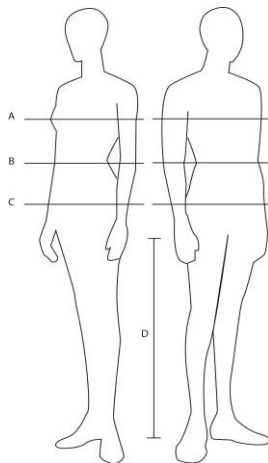

## Men

Unisex Garments	S		M		L		XL		2XL		3XL	
Single size	44	46	48	50	52	54	56	58	60	62	64	68
A. Chest. cm	88	92	96	100	104	108	112	116	120	124	128	132
B. Waist. cm	76	80	84	88	92	97	102	108	114	120	126	130

## Women

Unisex Garments	S		M		L	
Single size	34	36	38	40	42	44
A. Chest. cm	80	84	88	92	96	100
B. Waist. cm	64	68	72	76	80	84

## Baby

Month	1-2	2-4	4-6	6-8
Centilong	56	62	68	74
A. Chest. cm	42	44	46	48

## Kid

Year	1-2	3-4	5-6	7-8
Centilong	86/92	98/104	110/116	122/128
A. Chest. cm	53-54	55-56	57-59	60-63
B. Waist. cm	51-52	52-53	54-55	56-58

- A. Chest
- B. Waist
- C. Hip
- D. Inside Leg

Take your body measurements to find your size.